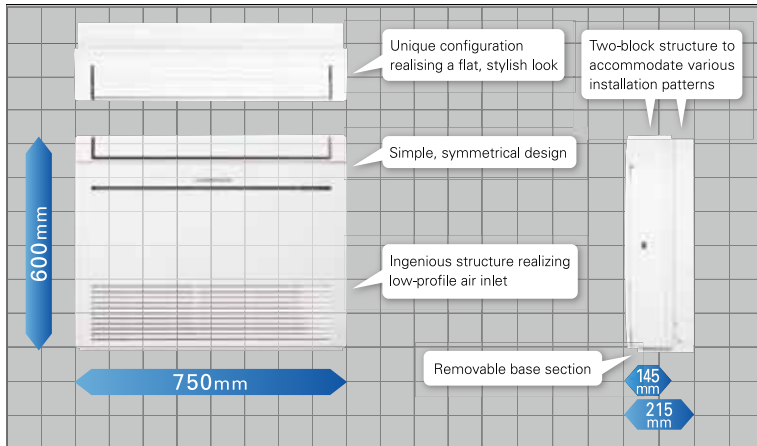

Lattiamallin ilmalämpöpumppu – Mitsubishi Electric MFZ-KJ

Energiatehokas ja tyylikäs lattiamallin ilmalämpöpumppu MFZ-KJ sopii mitä vaativimpiin tiloihin.

Huippuominaisuudet:

- luokkansa hiljaisin
vain 19 dB(A)
- viikkoajastin
- 10 asteen ylläpitolämpö
- takkatoiminto

Tekniset tiedot

Malli	MFZ-KJ35VEHZ	
Lämmitysteho (kW)	Nimellis (min-maks.)	4,3 (1,2-5,8)
Jäähdytysteho (kW)	Nimellis (min-maks.)	3,5 (0,5-3,7)
SCOP/SEER		4,3/7,8
Energialuokka, lämmitys/viilennys		A+/A++
Äänitaso (dB(A))	Jäähdytys	20-25-30-35-39
	Lämmitys	19-25-30-35-41
Asennustiedot		
Paino (kg)		13,5
Mitat sisäyksikkö (mm)	Leveys	750
	Korkeus	600
	Syvyys	215
Sähköistys		230V
Sulakekoko (A)		16
Kokonais putkipituus (m)		20
Maksimi korkeusero (m)		12
Toiminta-alue (ulkolämpötila)	lämm./jäähd.	-25°C/-10°C
Putkikoot	Neste	1/4"
	Kaasu	3/8"